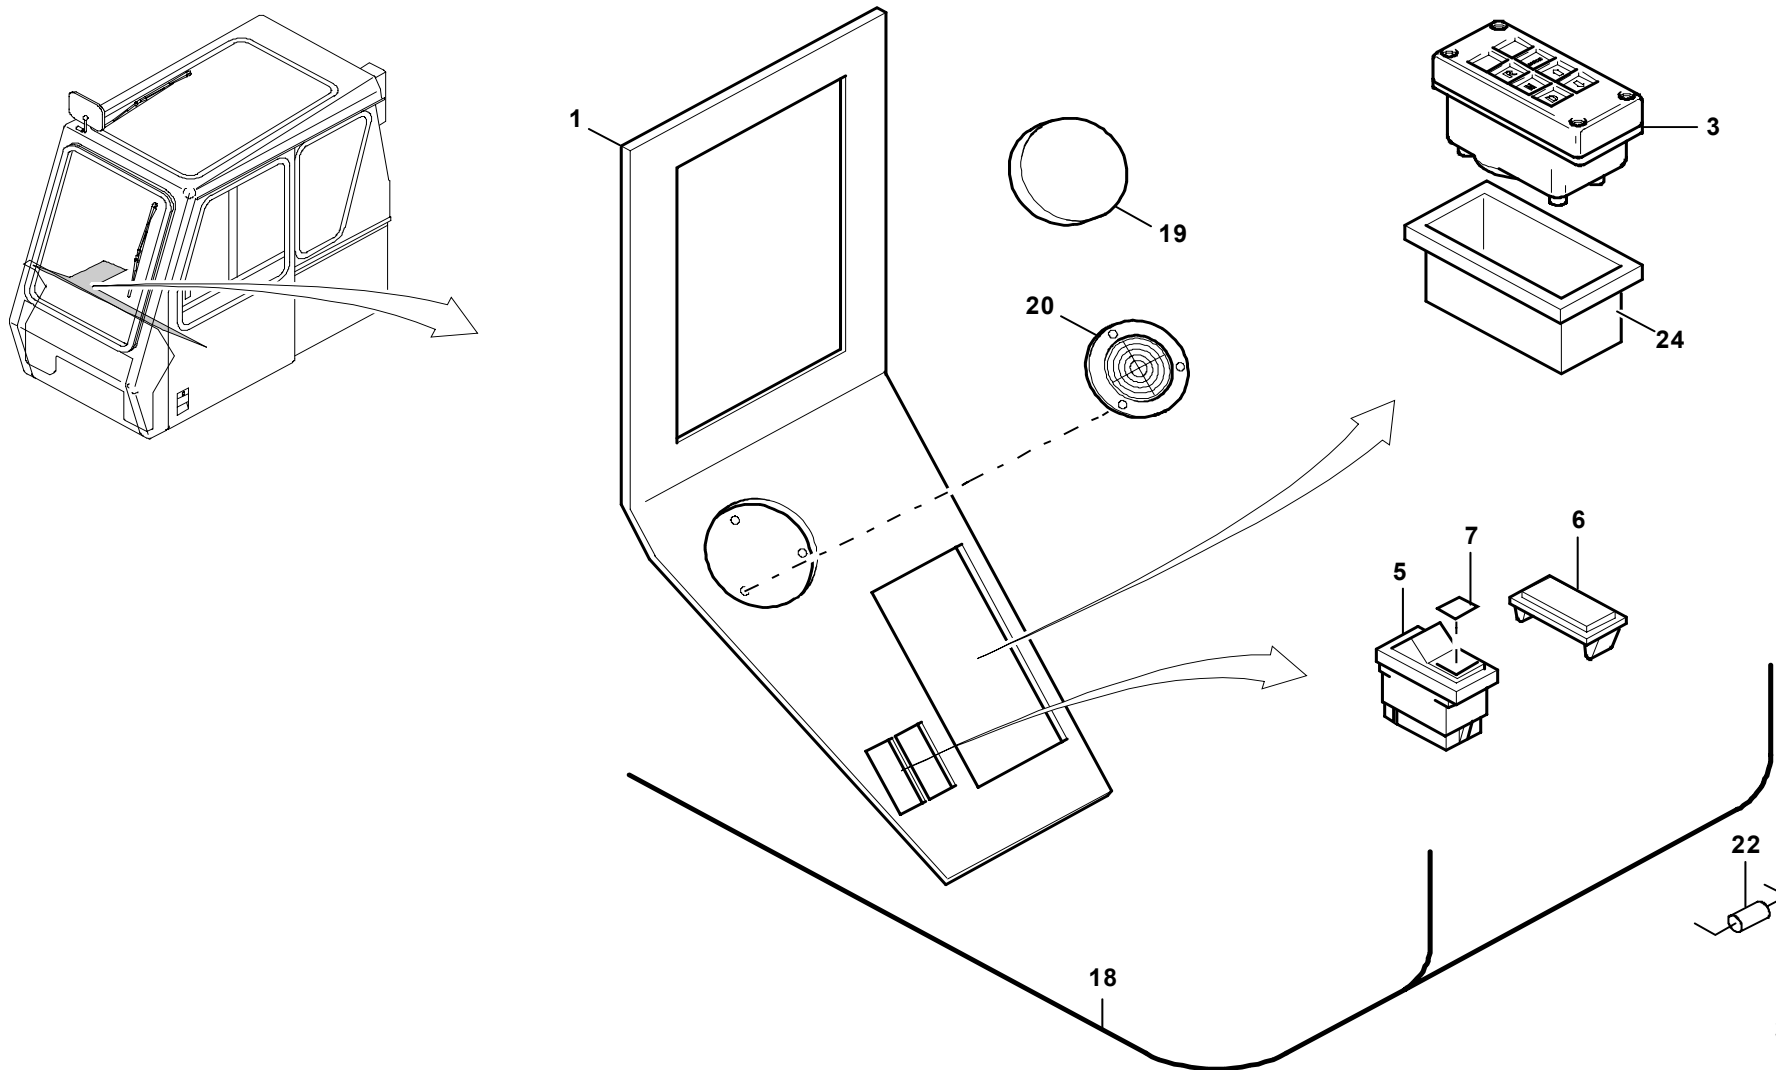

GROVEEINSCHUB 4.4D
SLIDE - IN UNIT 4.4DBILDTADEL
PICTORIAL DISPLAY

02.00

3012648-ETL B

1/1

**GMK 3050
BE 630
G 807**3012648-B-BL01
0200-3050